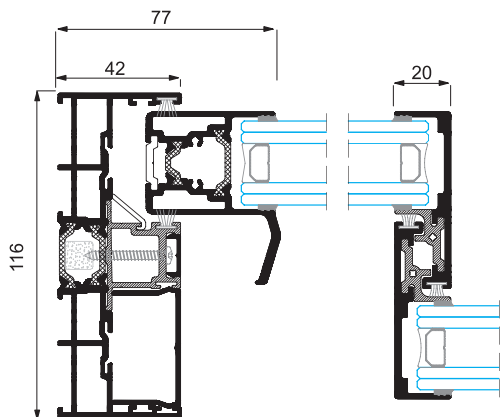

Rezistenta la vant
(EN 12210:2000): Clasa C5
Test de referinta 1,23 x 1,55 m. 1 foaie + 1 fix

Sectiuni

Toc 116 mm.

182 mm. tricarril

Foaie 37 mm.

Lungime bara poliamida de 16 a 24 mm.

Grosime profile

Usa 1,7 mm.

Posibilitati de deschidere

Dimensiuni maxime

Latime(L) = 4.400 mm.

Inaltime (H) = 3.000 mm.

Usa 2 foi

Consultati areutati si dimensiuni maxime pentru celelalte sisteme.

Greutate maxima/foaie

320 Kg.